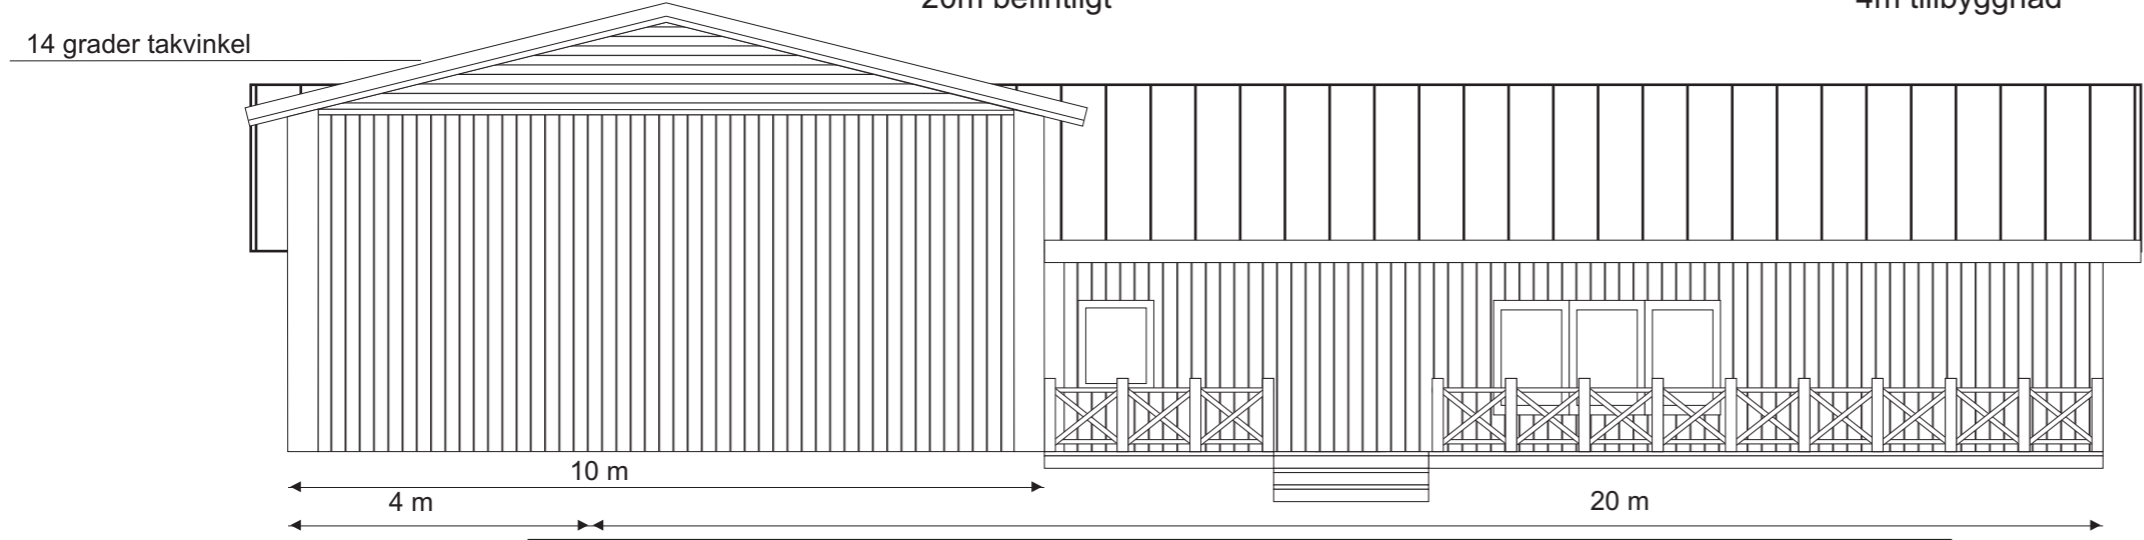

Fasad mot sydväst

Fasad mot nordost

Fasad mot sydost

Fasad mot nordväst

Skala 1:100 i A3

Tillbyggnad Bygdegård  
 Tynningö 1:605  
 Skala: 1:100  
 Kontakt: Gustaf Winqvist 070-30 22 203 gustaf@battjanst.se  
 Ritad av Per Vallbo p.vallbo@telia.com