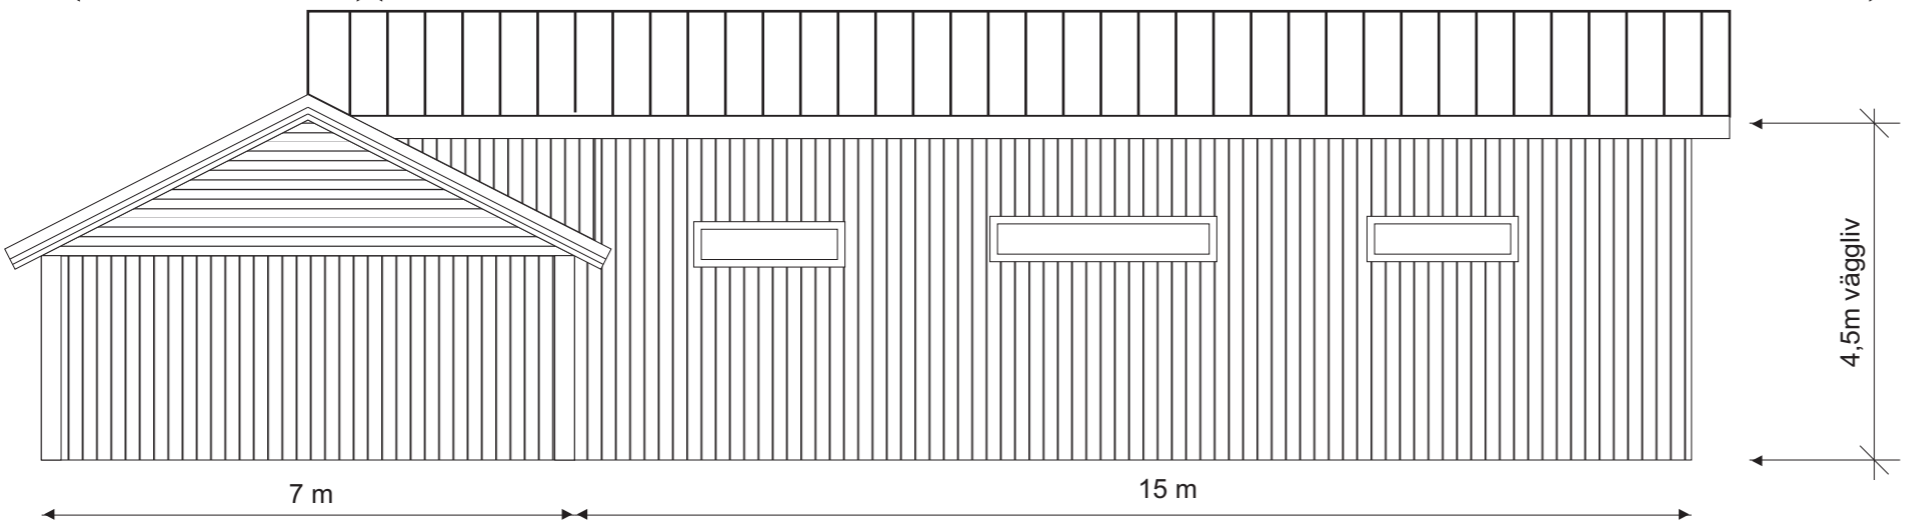

Fasad mot sydväst

Fasad mot nordost

Fasad mot sydost

Fasad mot nordväst

Skala 1:100 i A3

Tillbyggnad Bygdegård  
 Tynningö 1:605  
 Skala: 1:100  
 Kontakt: Gustaf Winqvist 070-30 22 203 gustaf@battjanst.se  
 Ritad av Per Vallbo p.vallbo@telia.com