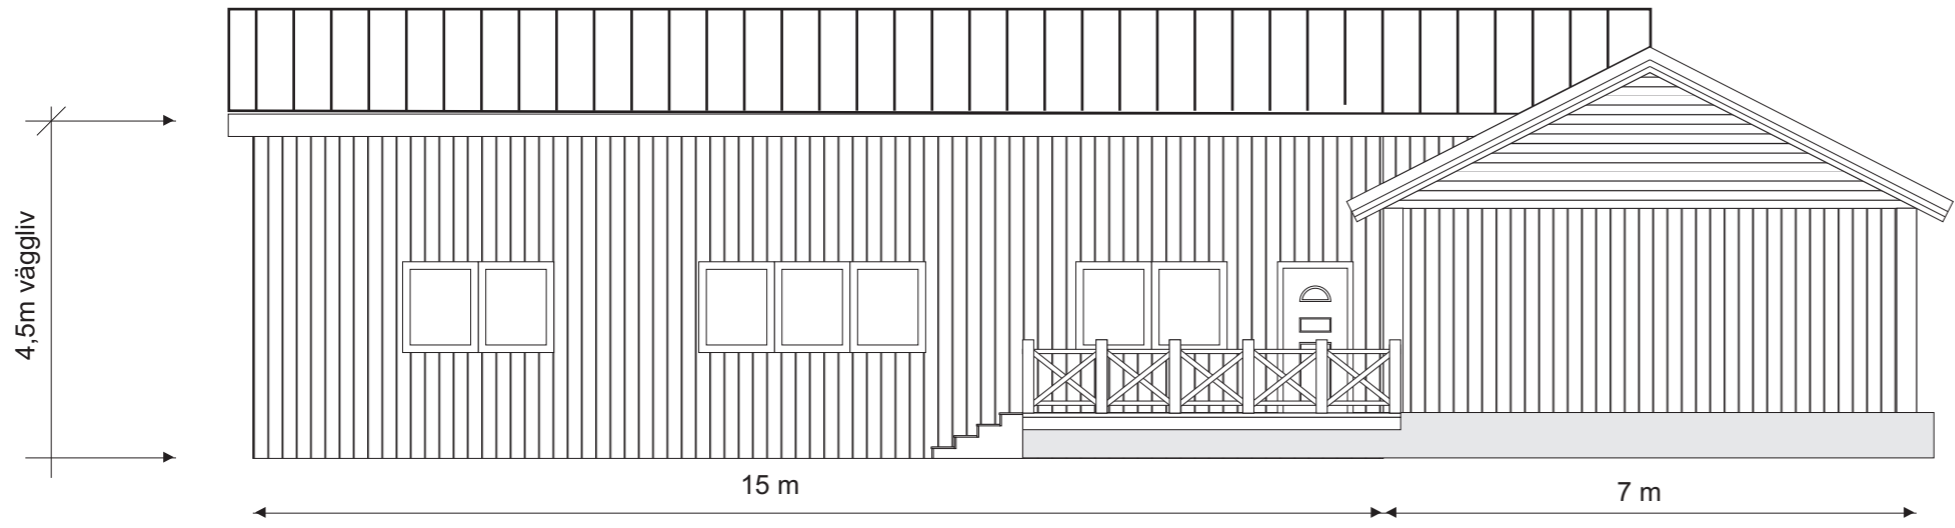

Fasad mot sydväst

Fasad mot nordost

Fasad mot sydost

Fasad mot nordväst

Skala 1:100 i A3

Tillbyggnad Bygdegård  
 Tynningö 1:605  
 Skala: 1:100  
 Kontakt: Gustaf Winqvist 070-30 22 203 gustaf@battjanst.se  
 Ritad av Per Vallbo p.vallbo@telia.com